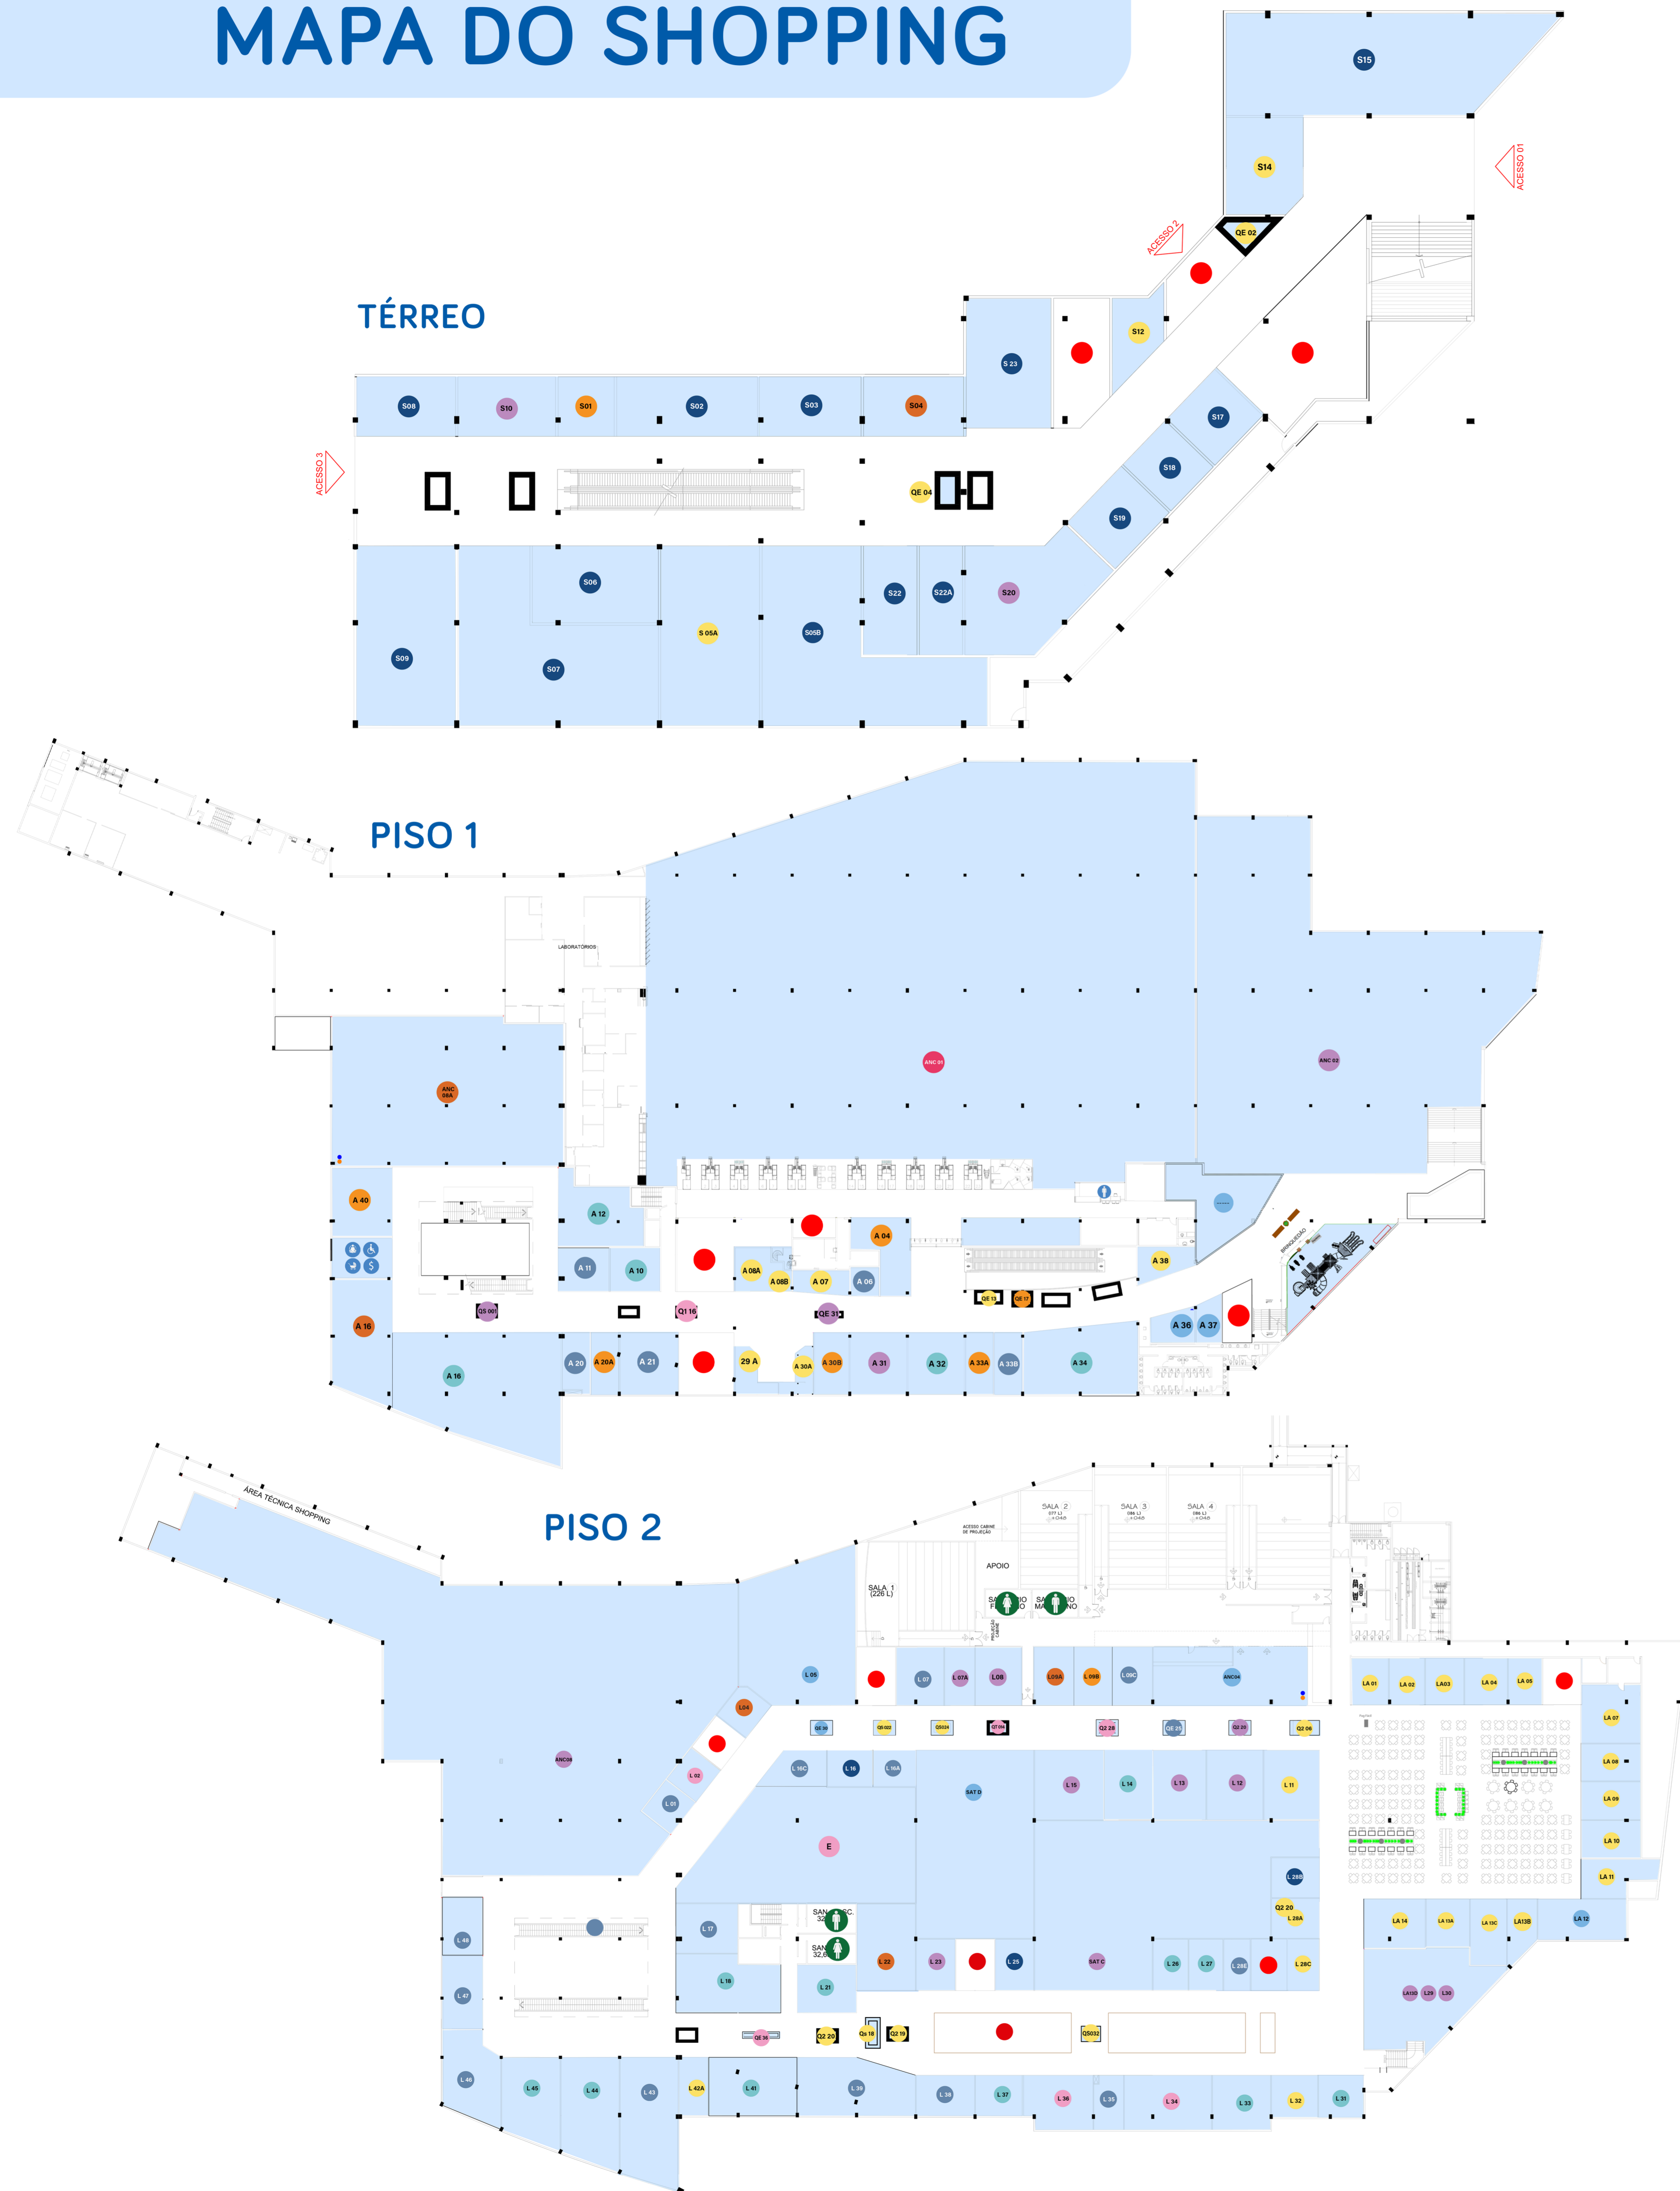

Acesse nosso site pelo QR Code abaixo:

MAPA DO SHOPPING

Ícone	Categoria	Nome da Loja	Localização
	ALIMENTAÇÃO	CANTINHO DO CAFÉ	TÉRREO S 14
		SORVETES MC DONALD'S	TÉRREO QE 02
		COXINHA EXPRESS	TÉRREO S 12
		BIOMUNDO	TÉRREO S 04
		BOB'S SHAKE	TÉRREO QE 04
		ICE PLACE	PISO 1 QE 13
		COLONIAL CAFÉ	PISO 1 A 30A
		MILKY MOO	PISO 1 A 07
		CHEIRIN BÃO	PISO 1 29 A
		BURGER KING	PISO 2 Q2 19
		CHIQUINHO SORVETES	PISO 2 Q2 06
		MINI KALZONE	PISO 2 LA 05
		DOCE PALADAR	PISO 2 LA 02
		CACAU SHOW	PISO 2 L 42A
		SUBWAY	PISO 2 LA 01
		MIX AÇAFÉTERIA	PISO 2 L 28A
		DUNKIN' DONUTS	PISO 2 L 32
		BOB'S	PISO 2 LA 04
		DA HORA	PISO 2 LA 0A
		FON PIN	PISO 2 LA 08
		GIRAFFAS	PISO 2 LA 09
		QG JEITINHO CASEIRO	PISO 2 LA 10
		TAIKEN SUSHI	PISO 2 LA 13C
		GRILLETTO	PISO 2 LA 11
		DIVINO FOGÃO	PISO 2 LA 14
		PIZZA HUT	PISO 2 LA 07
		BURGER KING	PISO 2 L 11
		SORVETES BK	PISO 2 Q2 16
		HAVANNA	PISO 2 L 29C
		POPCORN GOURMET	PISO 1 A 08B
		AMERICAN COOKIES	PISO 2 A08 A
		BUBBLE MIX	PISO 2 Q5 18
		NUTRY FOOD	PISO 2 LA 03
		MUNDO DI CHOCOLATE	PISO 2 Q5 02
		FINI	PISO 2 Q5 04
		BENTÔ	PISO 2 LA 13B
		TRILHAS DA AMAZÔNIA	PISO 1 A 18
		MINI ORBE	PISO 2 Q5 02
	TELEFONIA E ACESSÓRIOS	TOP ASSISTENCE	TÉRREO S 01
		OPEN PHONE	PISO 1 A 20A
		VIVO	PISO 1 A 31A
		CLARO	PISO 1 A 30B
		TIM	PISO 1 A 04
		SAMSUNG	PISO 1 A 10
		VIP PHONE	PISO 2 Q2 30
	JOIAS, RELÓGIOS E BIJOUTERIAS	YK SEMIJOIAS	PISO 1 Q1 16
		BAUMMER	PISO 2 QE 36
		ACIUM	PISO 2 Q2 28
		CONSTANTINE	PISO 2 Q1 14
	VARIEDADES	OMEGA DORNIER	PISO 2 L 36
		VIVARA	PISO 2 L 34
		MRF DIVERÇÕES	PISO 2 E
	VARIEDADES	ORTOBOM	TÉRREO S 20
		HUNTERS ARTIGO PARA CAÇA E PESCA	TÉRREO S 10
		MY SHOP	PISO 1 QE 31
		LOJAS AMERICANAS	PISO 1 ANCI
		O BOTICÁRIO	PISO 1 A 31
		MMARTAN	PISO 2 L 15
		KEBRA KUKA	TÉRREO QE 01
		CENTAURO	PISO 2 SAT C
		RENNER	PISO 2 ANCI
		ADCOS	PISO 2 L 22
		MEIMEI	PISO 2 L 13
		INNOVAR COSMÉTICOS	PISO 2 LA 15
		NATURA	PISO 2 L 12
		MISS MAKE	PISO 2 L 07A
		MISS MAKE	PISO 2 L 08
		MFR TIRO AL ALVO	PISO 1 A 16
		L'OCITANE	PISO 2 Q2 35
		MISS MAKE	PISO 1 Q2 30
	CALÇADOS	ANDABELLA	PISO 2 L 14
		EU QUERO	PISO 1 A 10
		MILANO CALÇADOS	PISO 1 A 12
		SAVAN CALÇADOS	PISO 1 A 34
		FLÁVIO'S CALÇADOS	PISO 1 A 16
		CLUBE MELISSA	PISO 2 L 27
		ANACAPRI	PISO 2 L 26
		HAVAIANAS	PISO 2 L 37
		SCAMBOO	PISO 2 L 21
		SANTA LOLLA	PISO 2 L 33
		APARATTO	PISO 2 L 45
		CARMEN STEFFENS	PISO 2 L 41
		CONSTANCE	PISO 2 L 18
		AREZZO	PISO 2 L 44
		USAFLEX	PISO 1 A 32
		UZA SHOES	PISO 1 L 31
		ANDABELLA KIDS	PISO 2 L 08
	CONVENIÊNCIA E SERVIÇOS	ESPAÇO LASER	PISO 2 L 16
		PONTO A PONTO	TÉRREO S 18
		POLI SAÚDE	TÉRREO S 15
		LASER FAST	TÉRREO S 22
		NAIL PRIME BAR	TÉRREO S 03
		ALL PÉ	TÉRREO S 02
		ALCATEIA TATTOO	TÉRREO S 23
		ODONTO COMPANY	TÉRREO S 07
		BOX 07	TÉRREO EST 0
		LOTÉERICA	TÉRREO S 06
		CORREIOS	TÉRREO S 08
	COWORKING	VACINE	TÉRREO S 06
		DAY CÂMBIO	TÉRREO S 17
		DROGARIA CARREFOUR	PISO 1 ANCI
		CADEIRA DE RODAS	PISO 1 ANCI
		CAIXA ELETRÔNICO	PISO 1 ANCI
		EMPRESTÍMIO DE CARRINHOS DE BEBÊ	PISO 1 ANCI
		CVC TURISMO	PISO 2 L 25
		BOTOCLINIC	TÉRREO S 22A
		JATS CLEAN	TÉRREO S 19
		3G LAVAJIATOS	TÉRREO EST 0
		MILON	PISO 2 L 18A
		COMANDO ADVENTURE	TÉRREO S 08B
	HIPERMERCADO E SUPERMERCADO	CARREFOUR	PISO 1 ANCI
	VESTUÁRIO E ÓTICAS	LUPO	PISO 1 A 11
		TRITON EYEWEAR	PISO 1 A 06
		ÓTICAS CHILLI BEANS	PISO 1 A 20
		PITICAS	PISO 2 QE 29
		MARESIA	PISO 2 L 01
		ART RENDA	PISO 2 L 35
		OLIVER	PISO 2 L 07A
		OLD TAPE	PISO 2 L 51
		TXC	PISO 2 L 38
		FORUM	PISO 2 L 17
		GENTLEMAN	PISO 2 L 47
		HERING	PISO 2 L 39
		CHILLI BEANS	PISO 2 L 28B
		ÓTICAS CAROL	PISO 2 L 48
		OLIVER	PISO 2 L 07
		TRIFIL	PISO 1 A 33B
		OLD TAPE	PISO 1 A 21
		COOL KIDS	PISO 2 L 16C
		TFLOW	PISO 2 L 09B
		ARAMIS	PISO 2 L 43
	PAPELARIA/INFORMÁTICA/DECORAÇÃO E PRESENTES	COPY CELL	TÉRREO S 04
		KALUNGA	PISO 1 ANCI
		PROMOLIVROS	PISO 1 A 16
		NAÇÃO RUBRO NEGRA	PISO 2 L 08A
		ONE PRO	PISO 2 L 22
	LAZER	ESPAÇO KIDS	PISO 1 ANCI
		PLANET PARK	PISO 2 L 05
		SUPERTOYS	PISO 2 QE 30
		CINEMAS	PISO 2 ANCI
		ALAKAZAN	PISO 2 LA 12
		RI HAPPY	PISO 2 SAT 0
		NOOB NERD	PISO 2 Q5 02
		TOP PLUSH	PISO 1 A 36