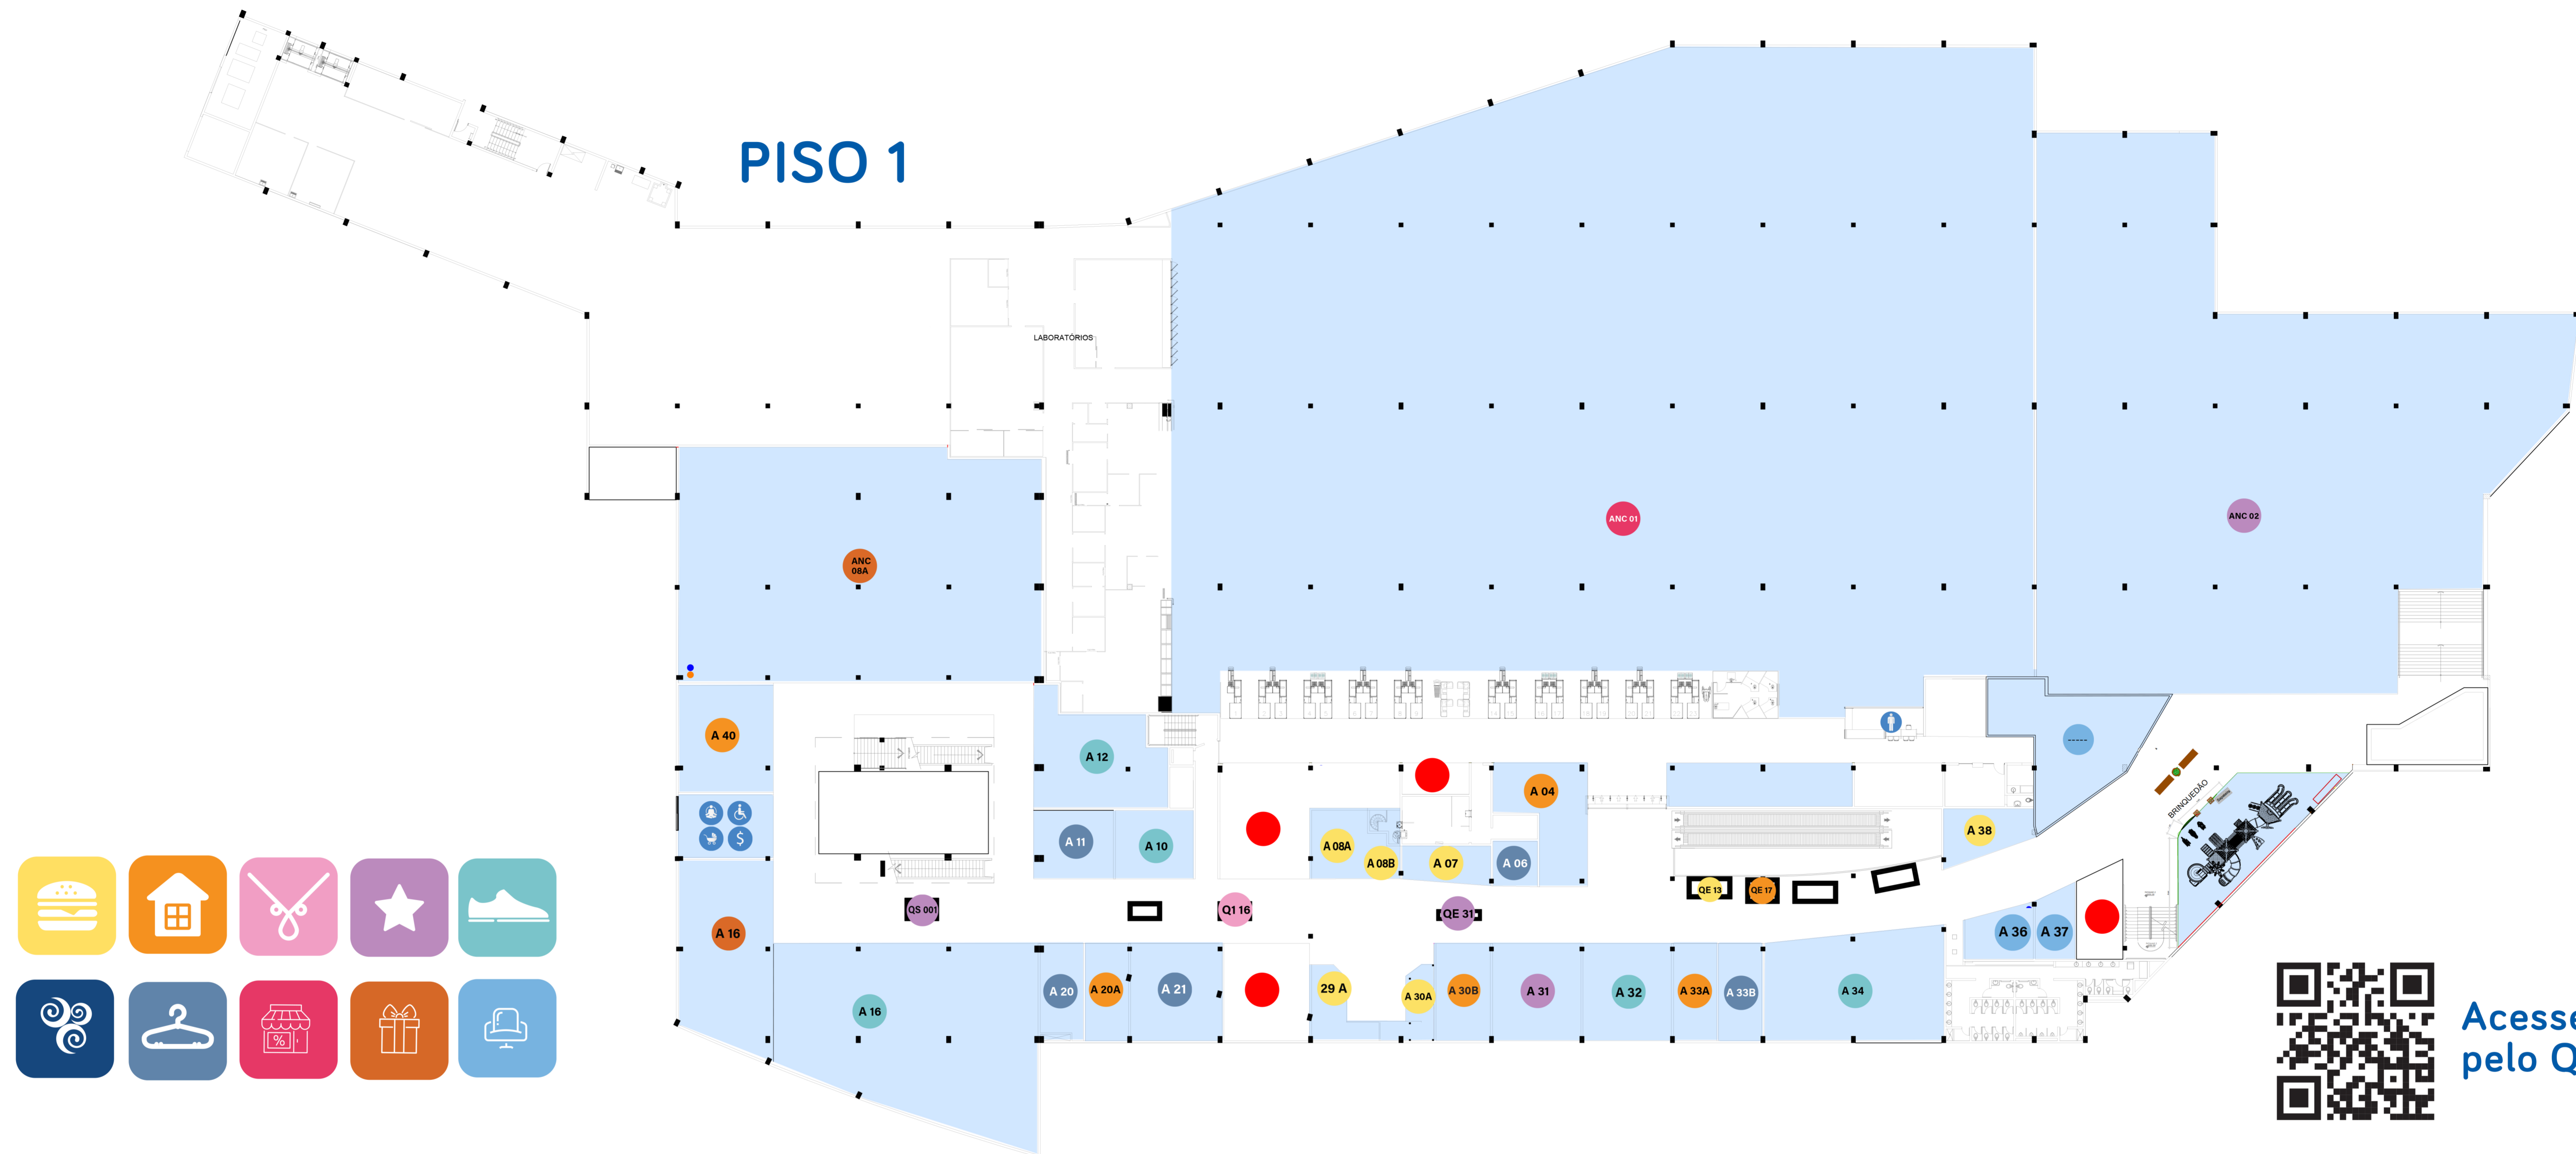

Acesse nosso site pelo QR Code ao lado.

Brasil Park Shopping

ALIMENTAÇÃO

ICE PLACE	PISO 1	QE 13
COLONIAL CAFÉ	PISO 1	A 30A
MILKY MOO	PISO 1	A 07
POPCORN GOURMET	PISO 1	A 08B
AMERICAN COOKIES	PISO 1	A 08A
CHEIRIN BÃO	PISO 1	29 A
TRILHAS DA AMAZÔNIA	PISO 1	A 38

EU QUERO	PISO 1	A 10
MILANO CALÇADOS	PISO 1	A 12
SAVAN CALÇADOS	PISO 1	A 34
FLÁVIO'S CALÇADOS	PISO 1	A 16
USAFLEX	PISO 1	A 32

CONVENIÊNCIA E SERVIÇOS

DROGARIA CARREFOUR	PISO 1	ANC-01
CADEIRA DE RODAS	PISO 1
CAIXA ELETRÔNICO	PISO 1
ESPAÇO CLIENTE	PISO 1
EMPRÉSTIMO DE CARRINHOS DE BEBÊ	PISO 1

ALIMENTAÇÃO

- BURGER KING PISO 2 Q2 19
- CHIQUINHO SORVETES PISO 2 Q2 06
- MINI KALZONE PISO 2 LA 05
- DOCE PALADAR PISO 2 LA 02
- CACAU SHOW PISO 2 L.42A
- SUBWAY PISO 2 LA 01
- MIX AÇAÍTERIA PISO 2 L.28A
- DUNKIN' DONUTS PISO 2 L.32
- BOB'S PISO 2 LA 04
- DA HORA PISO 2 LA13A
- FON PIN PISO 2 LA 08
- GIRAFFAS PISO 2 LA 09
- QG JEITINHO CASEIRO PISO 2 LA 10
- TAIKEN SUSHI PISO 2 LA13C
- GRILETTO PISO 2 LA 11
- DIVINO FOGÃO PISO 2 LA 14
- PIZZA HUT PISO 2 LA 07
- BURGER KING PISO 2 L.11
- SORVETES BK PISO 2 Q2-19
- HAVANNA PISO 2 L.28C
- BUBBLE MIX PISO 2 QS 18
- NUTRY FOOD PISO 2 LA03
- FINI PISO 2 Q5034
- BENTÔ PISO 2 LA13B
- MUNDI DE CHOCOLATE PISO 2 Q5032
- MINI ORBE PISO 2 Q5032

- MMARTAN PISO 2 L.15
- CENTAURO PISO 2 SAT C
- RENNER PISO 2 ANCO4
- ADCOS PISO 2 L.23
- MEIMEI PISO 2 L.13
- INNOVAR COSMÉTICOS PISO 2 LA13D, L29, L30
- NATURA PISO 2 L.12
- MISS MAKE PISO 2 L.07A
- ANDABELLA KIDS PISO 2 L.08
- L'OCCITANE PISO 2 Q2 25