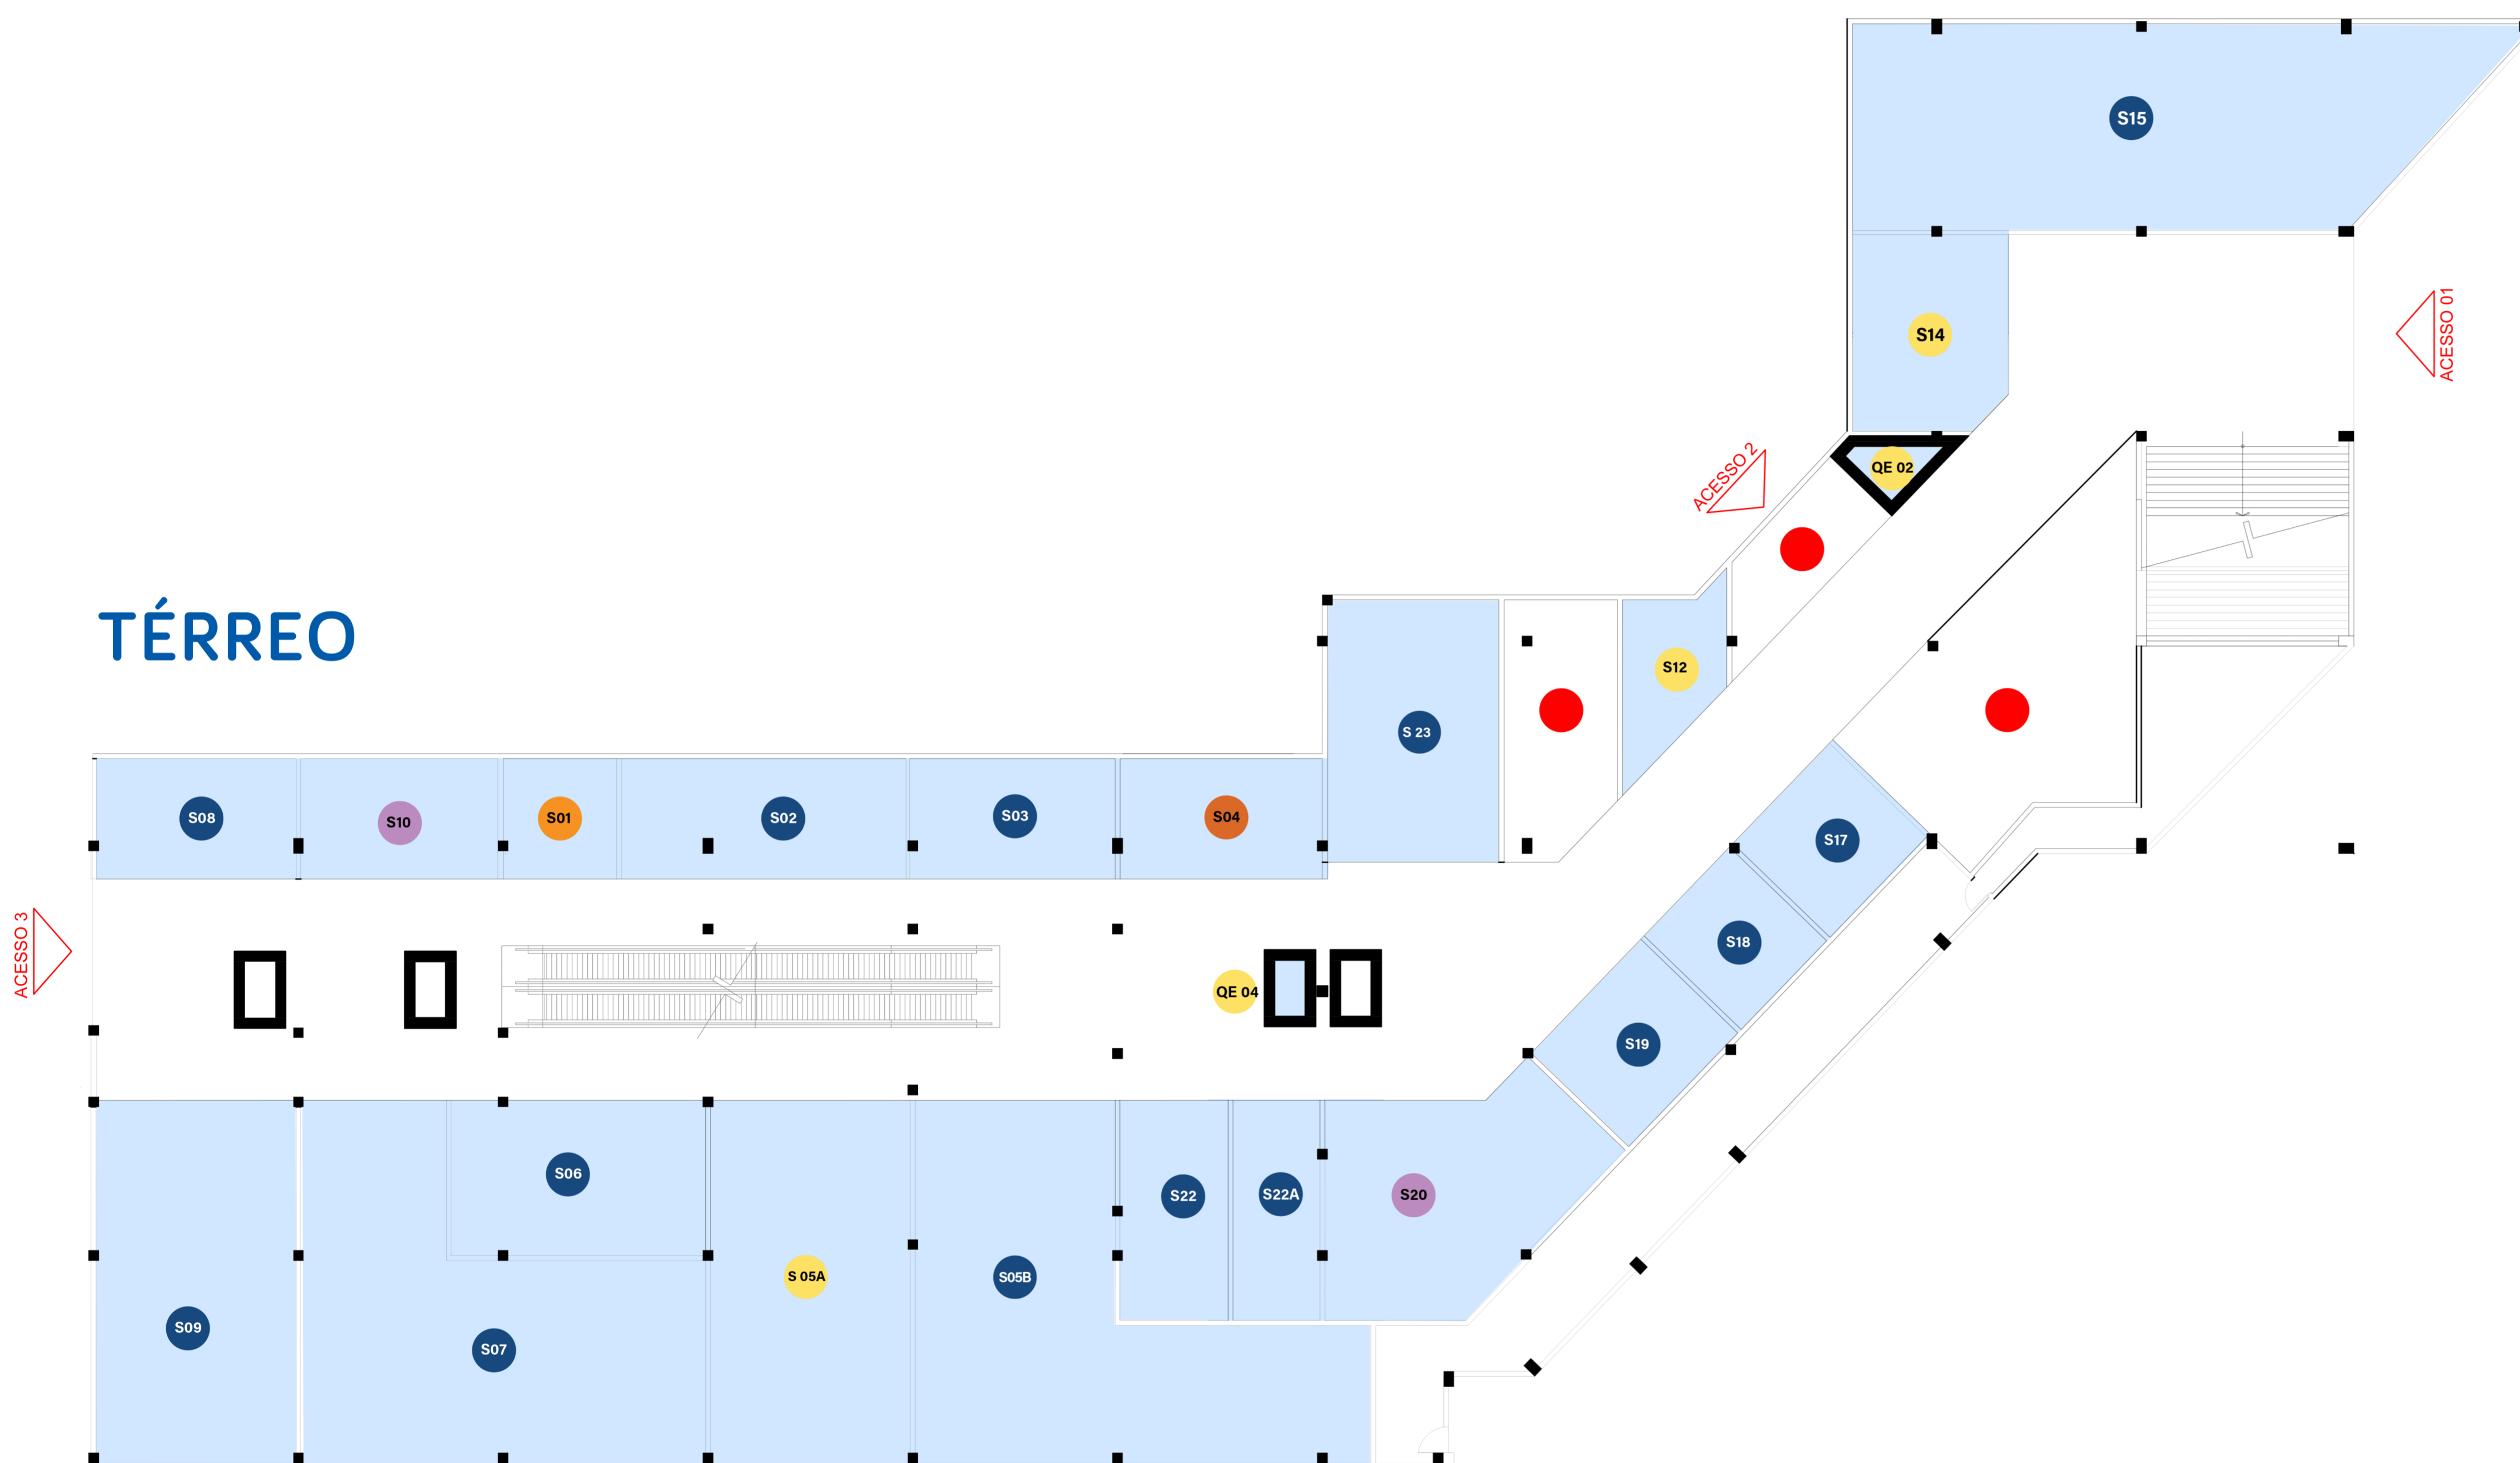

TÉRREO

	ALIMENTAÇÃO			CONVENIÊNCIA E SERVIÇOS	
	CANTINHO DO CAFÉ	TÉRREO S 14		PONTO A PONTO	TÉRREO S 18
	SORVETES MC DONALD'S	TÉRREO QE 02		LASER FAST	TÉRREO S 22
	COXINHA EXPRESS	TÉRREO S 12		NAIL PRIME BAR	TÉRREO S 03
	BIOMUNDO	TÉRREO S 05A		ALL PÉ	TÉRREO S 02
	BOB'S SHAKE	TÉRREO QE-04		ALCATEIA TATTOO	TÉRREO S 23
	TELEFONIA E ACESSÓRIOS			ODONTO COMPANY	TÉRREO S 07
	TOP ASSISTENCE	TÉRREO S 01		BOX 07	TÉRREO EST05
	VARIEDADES			LOTÉRICA	TÉRREO S 06
	ORTOBOM	TÉRREO S 20		CORREIOS	TÉRREO S 09
	HUNTERS ARTIGO PARA CAÇA E PESCA	TÉRREO S 10		VACINE	TÉRREO S 08
				DAY CÂMBIO	TÉRREO S 17
				POLI SAÚDE	TÉRREO S 15
				JATS CLEAN	TÉRREO S 19
				BOTOCLINIC	TÉRREO S 22A
				COMANDO ADVENTURE	TÉRREO S 05B
	PAPELARIA/INFORMÁTICA/DECORAÇÃO E PRESENTES				
	COPY CELL	TÉRREO S 04			

Acesse nosso site pelo QR Code ao lado.

Brasil Park Shopping

ALIMENTAÇÃO

ICE PLACE	PISO 1	QE 13
COLONIAL CAFÉ	PISO 1	A 30A
MILKY MOO	PISO 1	A 07
POPCORN GOURMET	PISO 1	A 08B
AMERICAN COOKIES	PISO 1	A 08A
CHEIRIN BÃO	PISO 1	29 A
TRILHAS DA AMAZÔNIA	PISO 1	A 38